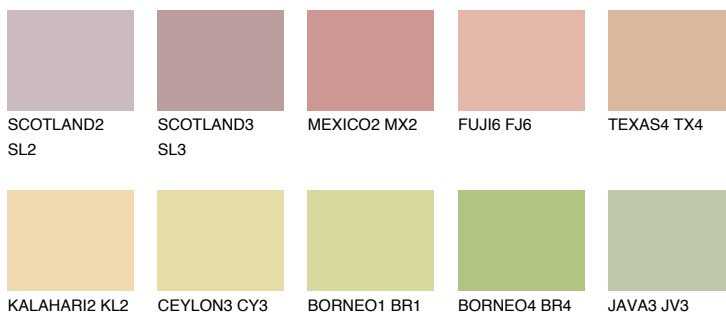

**GOA3 GA3**53% **TSR** 56%

Matching colours

Цветове

Интензивни

За повече информация за мазилки и бои, вижте на
www.ceresit.bg

*Показаните цветове се отнасят за мазилки и бои Ceresit. Поради използването на цифрови техники, представените цветове може да се различават от оригиналните и поради тази причина не могат да се разглеждат като надеждно цветово представяне. Препоръчваме да проверите автентични цветови мостри.