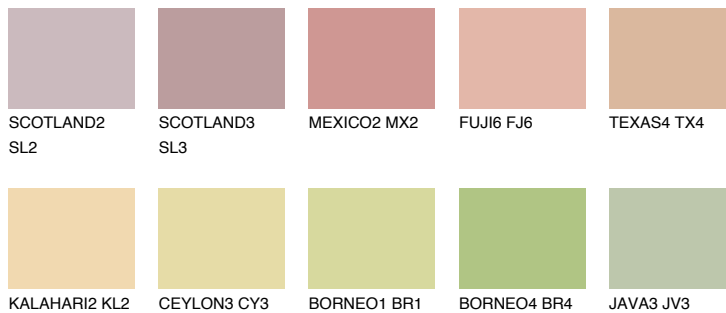

GOA3 GA3

53% **TSR** 56%

Matching colours

Цветове

Интензивни

За повече информация за мазилки и бои, вижте на
www.ceresit.bg