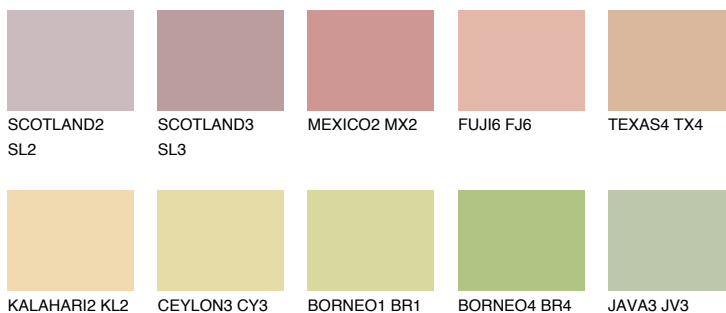

GOA3 GA3

53% **TSR** 56%

Matching colours

Цветове

Интензивни

За повече информация за мазилки и бои, вижте на
www.ceresit.bg