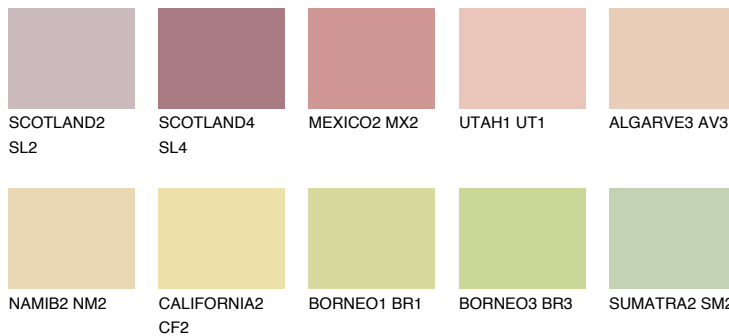


**GOA2 GA2**59% **TSR** 60%

## Matching colours

### Цветове