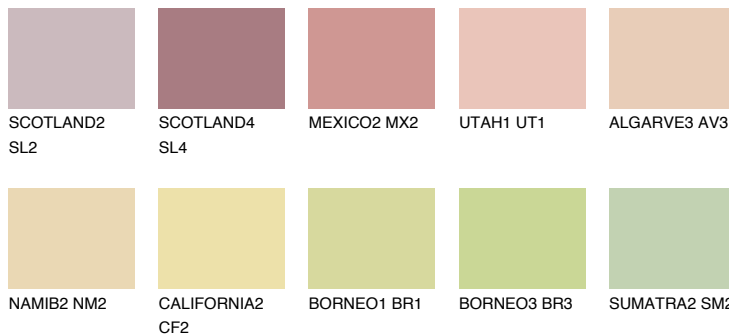


**GOA2 GA2**59% **TSR** 60%

Matching colours

Цвето̀ве

Интензивни

За повече информация за мазилки и бои, вижте на
www.ceresit.bg