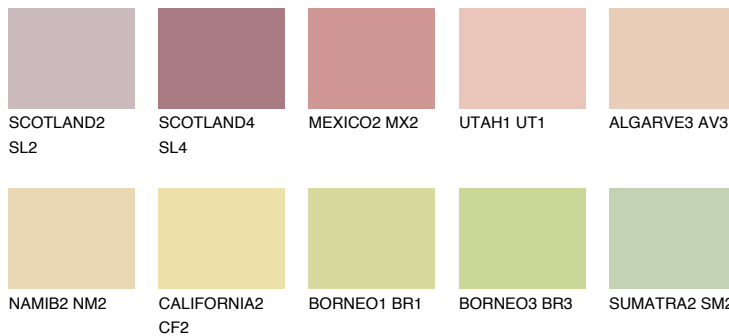


**GOA2 GA2**59% **TSR** 60%

Matching colours

Цветове

Интензивни

За повече информация за мазилки и бои, вижте на
www.ceresit.bg