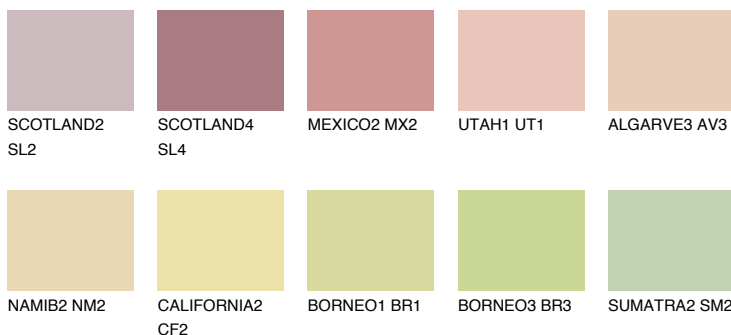

GOA2 GA2

59% **TSR** 60%

Matching colours

Цветове

Интензивни

За повече информация за мазилки и бои, вижте на
www.ceresit.bg