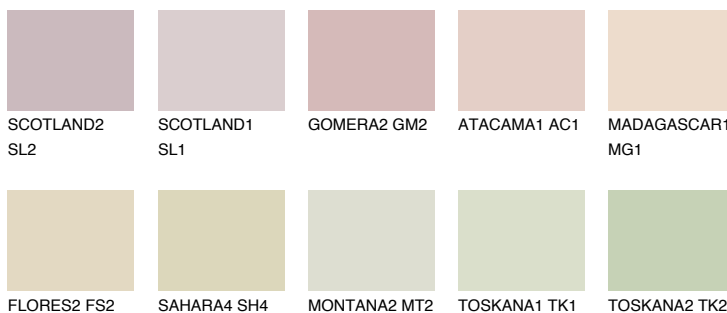

**GOA1 GA1**

67% **TSR** 64%

## Matching colours

### Цветове