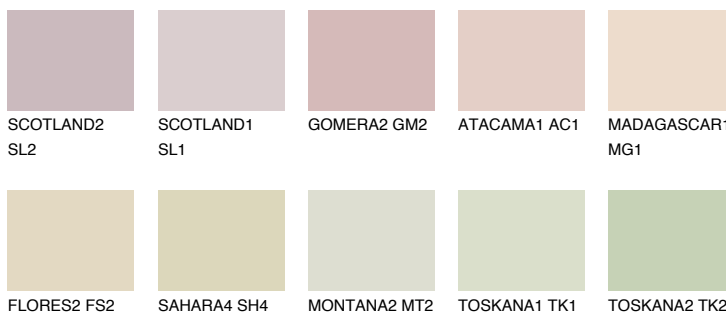

**GOA1 GA1**67% **TSR** 64%

Matching colours

Цветове

Интензивни

За повече информация за мазилки и бои, вижте на
www.ceresit.bg

*Показаните цветове се отнасят за мазилки и бои Ceresit. Поради използването на цифрови техники, представените цветове може да се различават от оригиналните и поради тази причина не могат да се разглеждат като надеждно цветово представяне. Препоръчваме да проверите автентични цветови мостри.