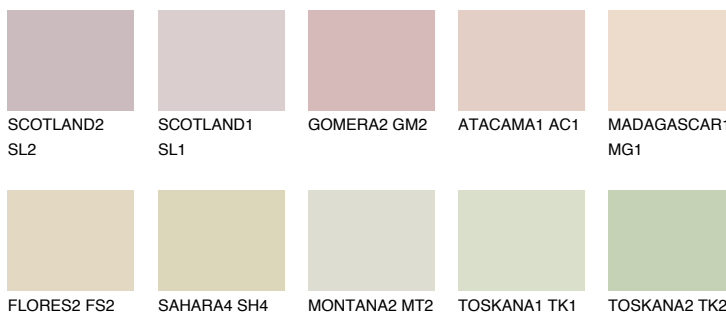

GOA1 GA1

67% **TSR** 64%

Matching colours

Цветове

Интензивни

За повече информация за мазилки и бои, вижте на
www.ceresit.bg