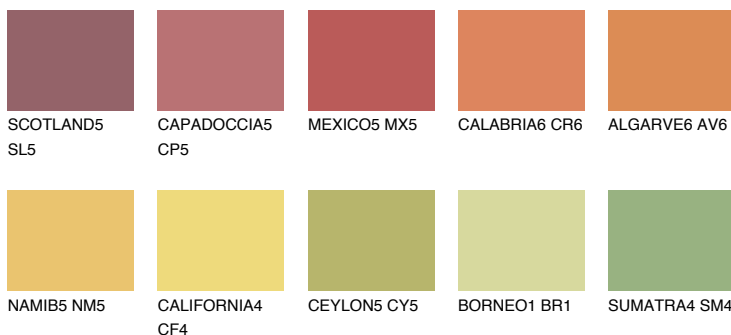

FLORIDA6 FL6

48% **TSR** 58%

Matching colours

Цветове

Интензивни

За повече информация за мазилки и бои, вижте на
www.ceresit.bg