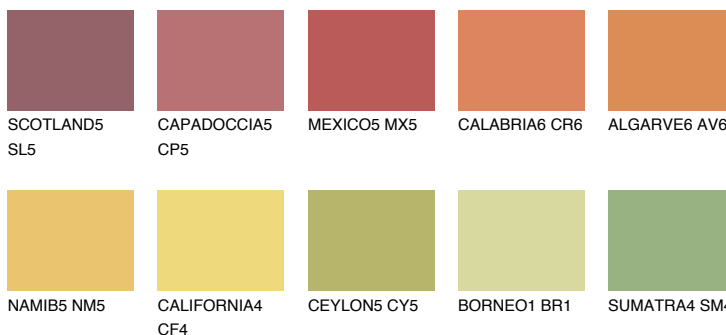

**FLORIDA6 FL6**

48% **TSR** 58%

## Matching colours

### Цветове