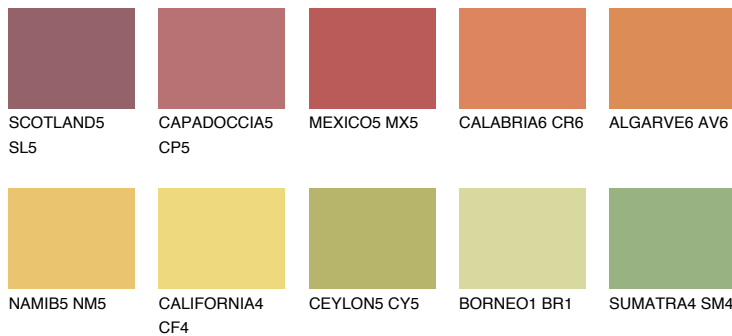

**FLORIDA6 FL6**48% **TSR** 58%

## Matching colours

### Цветове

### Интензивни

За повече информация за мазилки и бои, вижте на  
[www.ceresit.bg](http://www.ceresit.bg)

\*Показаните цветове се отнасят за мазилки и бои Ceresit. Поради използването на цифрови техники, представените цветове може да се различават от оригиналните и поради тази причина не могат да се разглеждат като надеждно цветово представяне. Препоръчваме да проверите автентични цветови мостри.