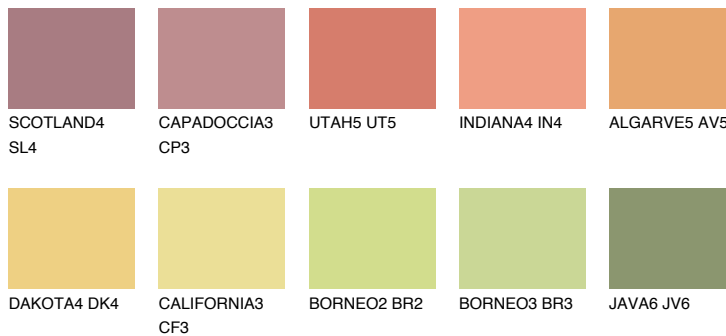

**FLORIDA5 FL5**

58% **TSR** 61%

## Matching colours

### Цветове