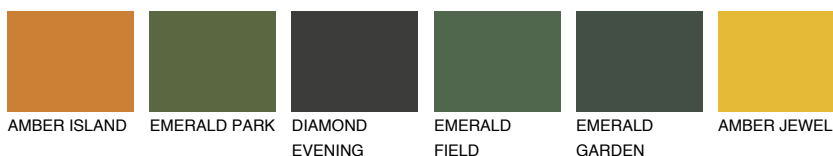

Интензивни