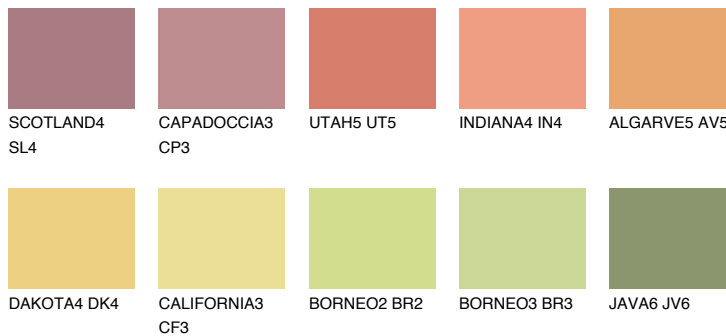

FLORIDA5 FL5

58% **TSR** 61%

Matching colours

Цветове

Интензивни

За повече информация за мазилки и бои, вижте на
www.ceresit.bg