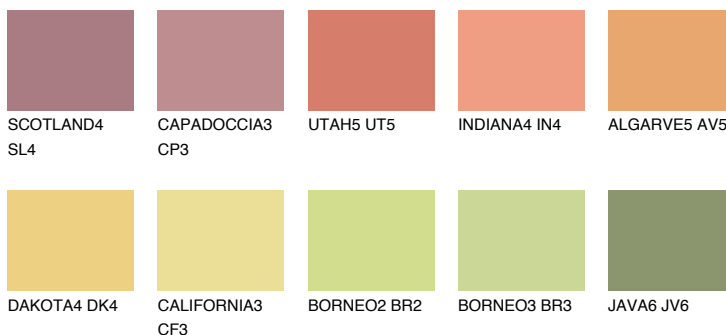

**FLORIDA5 FL5**

58% **TSR** 61%

## Matching colours

### Цветове