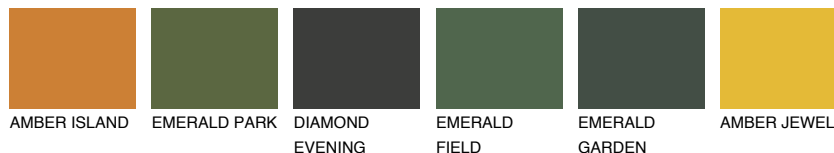

FLORIDA5 FL5

58% **TSR** 61%

Matching colours

Цветове

Интензивни

За повече информация за мазилки и бои, вижте на
www.ceresit.bg