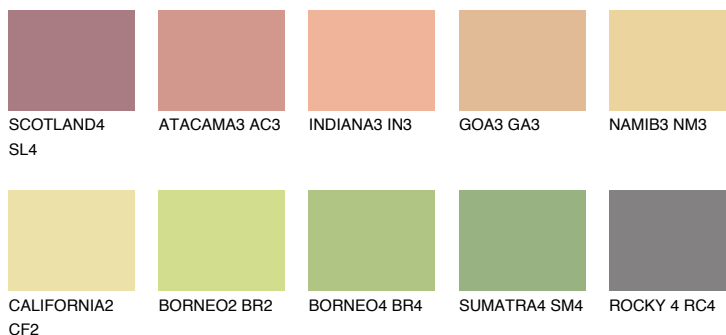

**FLORIDA4 FL4**62% **TSR** 62%**Matching colours****Цветове****Интензивни**

За повече информация за мазилки и бои, вижте на
www.ceresit.bg