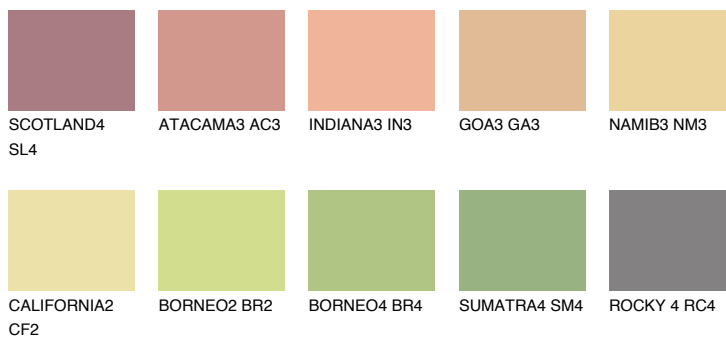

**FLORIDA4 FL4**62% **TSR** 62%**Matching colours****Цветове****Интензивни**

За повече информация за мазилки и бои, вижте на
www.ceresit.bg