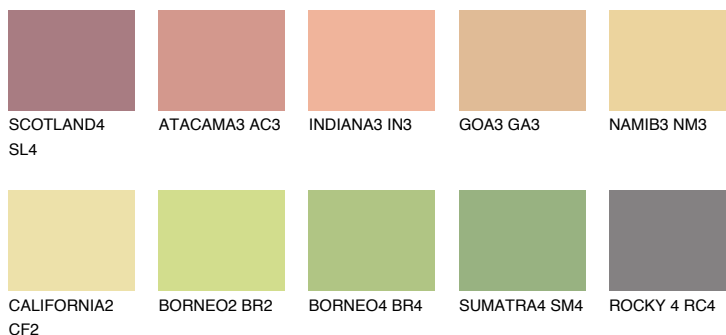

FLORIDA4 FL4

62% **TSR** 62%

Matching colours

Цветове

Интензивни

За повече информация за мазилки и бои, вижте на
www.ceresit.bg