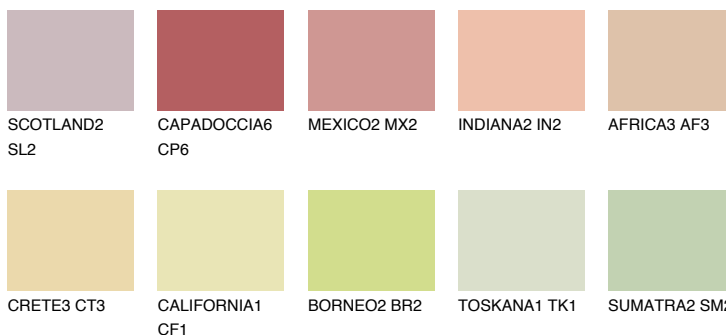

**FLORIDA3 FL3**

65% **TSR** 66%

## Matching colours

### Цветове