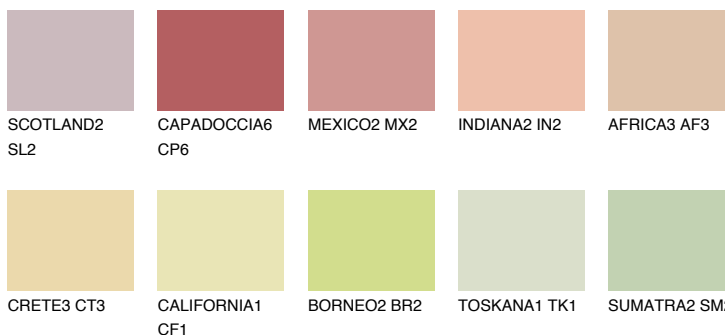

**FLORIDA3 FL3**65% **TSR** 66%

Matching colours

Цветове

Интензивни

За повече информация за мазилки и бои, вижте на
www.ceresit.bg