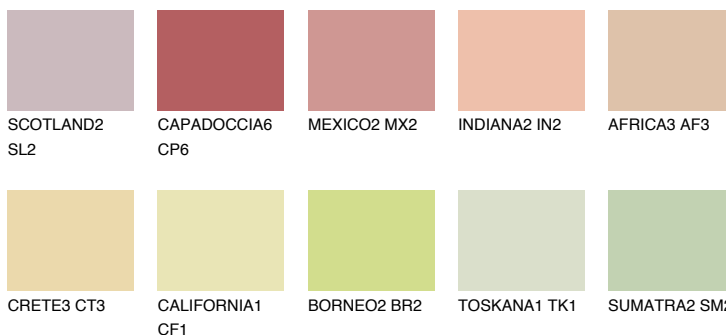

**FLORIDA3 FL3**65% **TSR** 66%

Matching colours

Цветове

Интензивни

За повече информация за мазилки и бои, вижте на
www.ceresit.bg