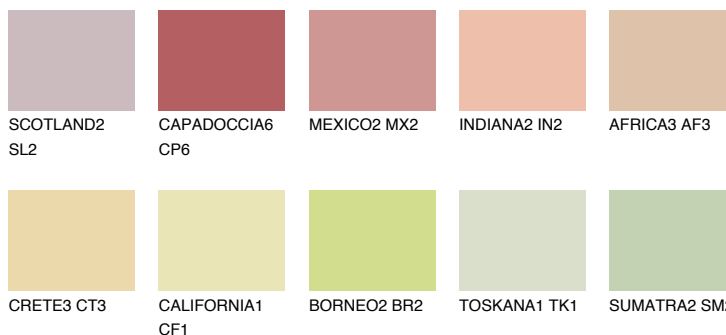

FLORIDA3 FL3

65% **TSR** 66%

Matching colours

Цветове

Интензивни

За повече информация за мазилки и бои, вижте на
www.ceresit.bg