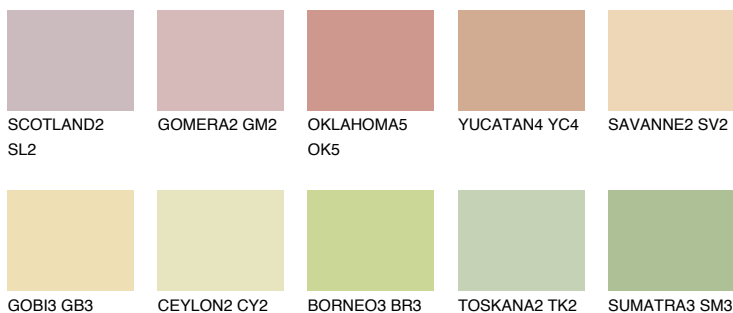

FLORIDA2 FL2

70% **TSR** 69%

Matching colours

Цветове

Интензивни

За повече информация за мазилки и бои, вижте на
www.ceresit.bg