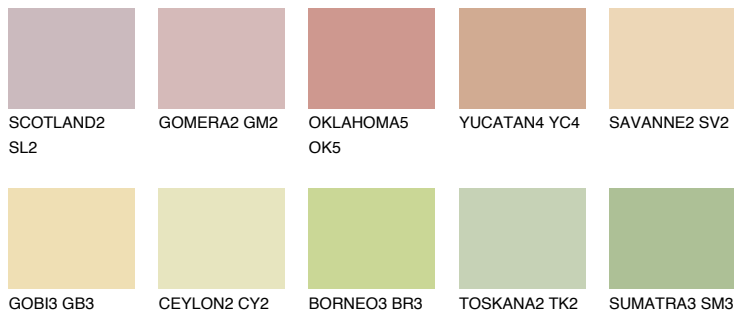


**FLORIDA2 FL2**70% **TSR** 69%

Matching colours

Цветове

Интензивни

За повече информация за мазилки и бои, вижте на
www.ceresit.bg