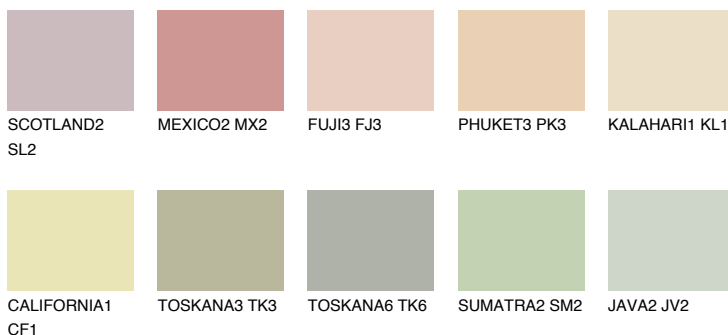

**FLORIDA1 FL1**74% **TSR** 69%

## Matching colours

### Цветове

### Интензивни

За повече информация за мазилки и бои, вижте на  
[www.ceresit.bg](http://www.ceresit.bg)

\*Показаните цветове се отнасят за мазилки и бои Ceresit. Поради използването на цифрови техники, представените цветове може да се различават от оригиналните и поради тази причина не могат да се разглеждат като надеждно цветово представяне. Препоръчваме да проверите автентични цветови мостри.