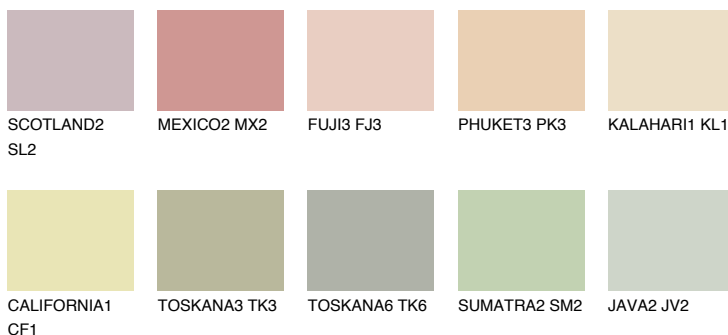

**FLORIDA1 FL1**

74% **TSR** 69%

## Matching colours

### Цветове