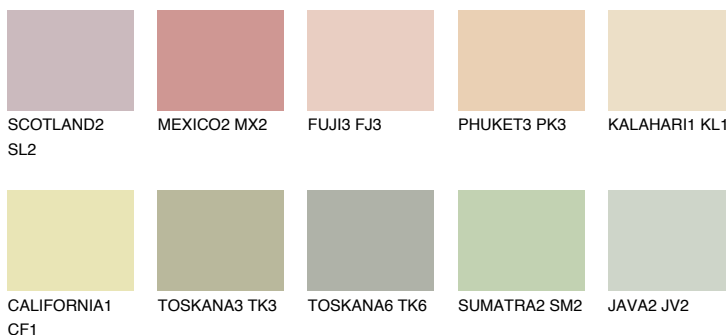

**FLORIDA1 FL1**

74% **TSR** 69%

## Matching colours

### Цветове

### Интензивни

За повече информация за мазилки и бои, вижте на [www.ceresit.bg](http://www.ceresit.bg)

\*Показаните цветове се отнасят за мазилки и бои Ceresit. Поради използването на цифрови техники, представените цветове може да се различават от оригиналните и поради тази причина не могат да се разглеждат като надеждно цветово представяне. Препоръчваме да проверите автентични цветови мостри.