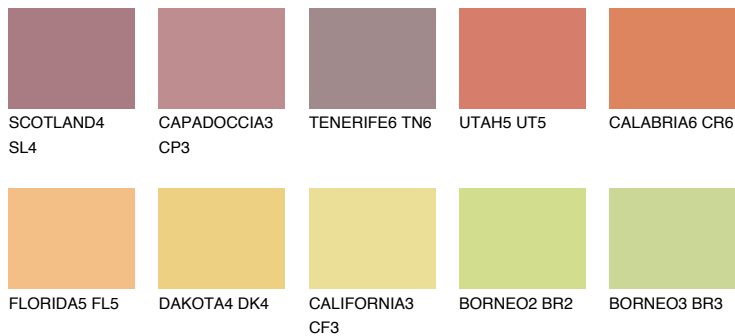

**BARBADOS6 BA6**44% **TSR** 60%**Matching colours****Цветове****Интензивни**

За повече информация за мазилки и бои, вижте на
www.ceresit.bg

*Показаните цветове се отнасят за мазилки и бои Ceresit. Поради използването на цифрови техники, представените цветове може да се различават от оригиналните и поради тази причина не могат да се разглеждат като надеждно цветово представяне. Препоръчваме да проверите автентични цветови мостри.