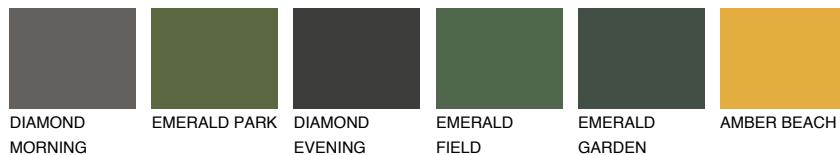

**BARBADOS6 BA6**44% **TSR** 60%**Matching colours****Цветове****Интензивни**

За повече информация за мазилки и бои, вижте на
www.ceresit.bg

*Показаните цветове се отнасят за мазилки и бои Ceresit. Поради използването на цифрови техники, представените цветове може да се различават от оригиналните и поради тази причина не могат да се разглеждат като надеждно цветово представяне. Препоръчваме да проверите автентични цветови мостри.