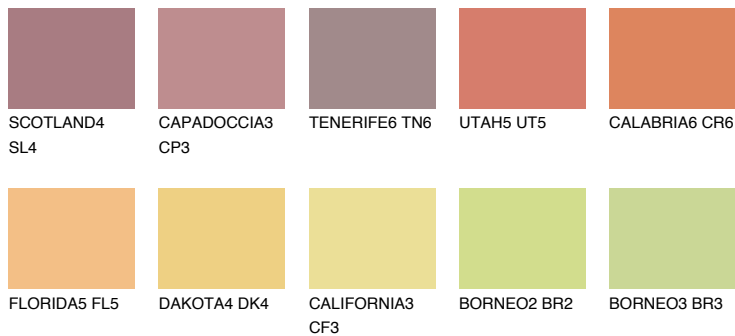

**BARBADOS6 BA6**44% **TSR** 60%**Matching colours****Цветове****Интензивни**

За повече информация за мазилки и бои, вижте на  
[www.ceresit.bg](http://www.ceresit.bg)

\*Показаните цветове се отнасят за мазилки и бои Ceresit. Поради използването на цифрови техники, представените цветове може да се различават от оригиналните и поради тази причина не могат да се разглеждат като надеждно цветово представяне. Препоръчваме да проверите автентични цветови мостри.