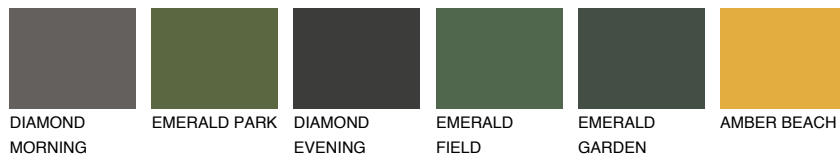

**BARBADOS6 BA6**44% **TSR** 60%**Matching colours****Цветове****Интензивни**

За повече информация за мазилки и бои, вижте на  
[www.ceresit.bg](http://www.ceresit.bg)

\*Показаните цветове се отнасят за мазилки и бои Ceresit. Поради използването на цифрови техники, представените цветове може да се различават от оригиналните и поради тази причина не могат да се разглеждат като надеждно цветово представяне. Препоръчваме да проверите автентични цветови мостри.