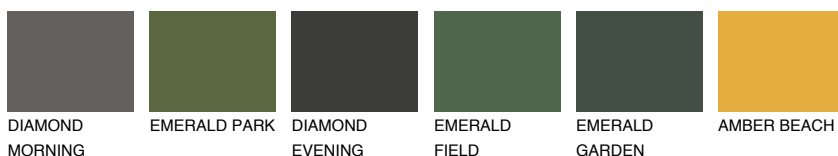

**BARBADOS6 BA6**☀ 44% **TSR 60%****Matching colours****Цветове****Интензивни**

За повече информация за мазилки и бои, вижте на  
[www.ceresit.bg](http://www.ceresit.bg)

\*Показаните цветове се отнасят за мазилки и бои Ceresit. Поради използването на цифрови техники, представените цветове може да се различават от оригиналните и поради тази причина не могат да се разглеждат като надеждно цветово представяне. Препоръчваме да проверите автентични цветови мостри.