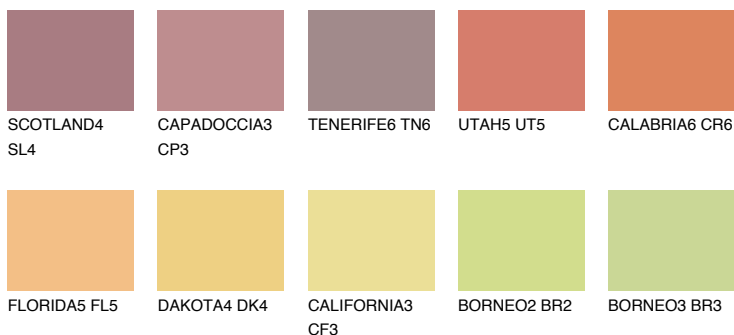

**BARBADOS6 BA6**☀ 44% **TSR 60%****Matching colours****Цветове****Интензивни**

За повече информация за мазилки и бои, вижте на  
[www.ceresit.bg](http://www.ceresit.bg)

\*Показаните цветове се отнасят за мазилки и бои Ceresit. Поради използването на цифрови техники, представените цветове може да се различават от оригиналните и поради тази причина не могат да се разглеждат като надеждно цветово представяне. Препоръчваме да проверите автентични цветови мостри.