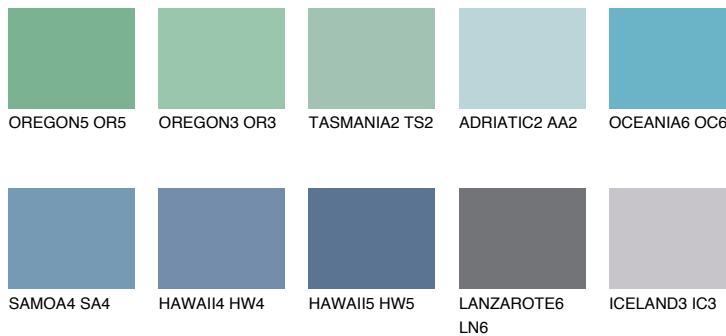

**ТАНИТІЗ ТНЗ**35% **TSR** 40%**Matching colours****Цвѳове****Интензивни**

За повече информация за мазилки и бои, вижте на [www.ceresit.bg](http://www.ceresit.bg)