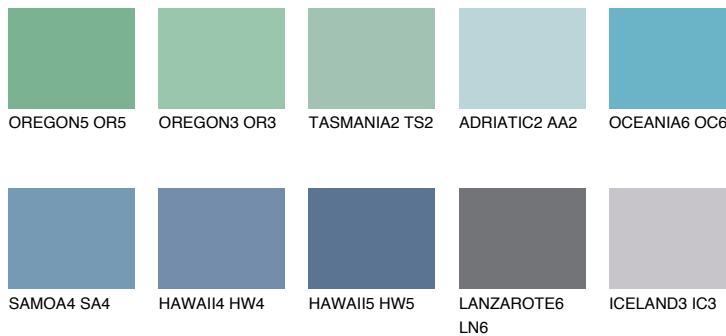

**ТАНИТІЗ ТНЗ**35% **TSR** 40%**Matching colours****Цвѳове****Интензивни**

За повече информация за мазилки и бои, вижте на www.ceresit.bg

*Показаните цвѳове се отнасят за мазилки и бои Ceresit. Поради използването на цифрови техники, представените цвѳове може да се различават от оригиналните и поради тази причина не могат да се разглеждат като надеждно цвѳово представяне. Препоръчваме да проверите автентични цвѳови мостри.