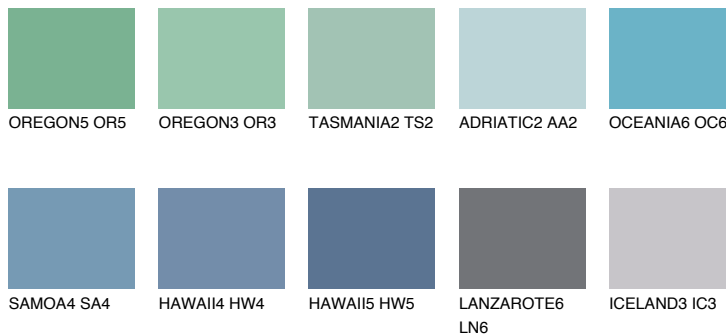

**ТАНИТІЗ ТНЗ**35% **TSR** 40%**Matching colours****Цвѳове****Интензивни**

За повече информация за мазилки и бои, вижте на www.ceresit.bg