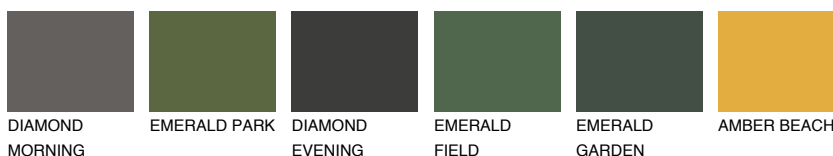

BARBADOS5 BA5

48% **TSR** 61%

Matching colours

Цветове

Интензивни

За повече информация за мазилки и бои, вижте на
www.ceresit.bg