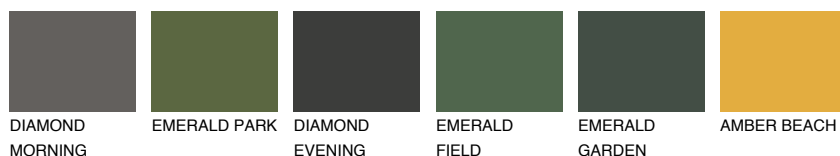

**BARBADOS5 BA5**48% **TSR** 61%**Matching colours****Цветове****Интензивни**

За повече информация за мазилки и бои, вижте на  
[www.ceresit.bg](http://www.ceresit.bg)

\*Показаните цветове се отнасят за мазилки и бои Ceresit. Поради използването на цифрови техники, представените цветове може да се различават от оригиналните и поради тази причина не могат да се разглеждат като надеждно цветово представяне. Препоръчваме да проверите автентични цветови мостри.