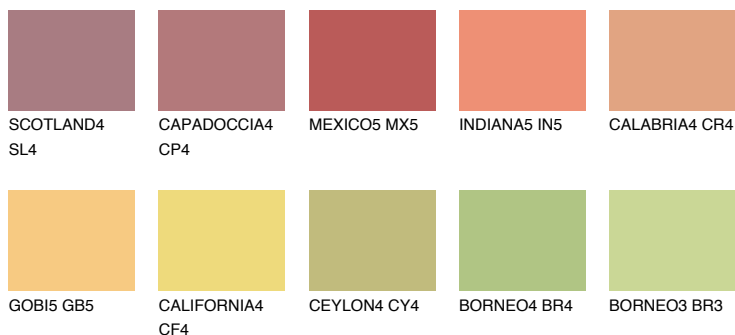

**BARBADOS5 BA5**48% **TSR** 61%**Matching colours****Цветове****Интензивни**

За повече информация за мазилки и бои, вижте на  
[www.ceresit.bg](http://www.ceresit.bg)

\*Показаните цветове се отнасят за мазилки и бои Ceresit. Поради използването на цифрови техники, представените цветове може да се различават от оригиналните и поради тази причина не могат да се разглеждат като надеждно цветово представяне. Препоръчваме да проверите автентични цветови мостри.