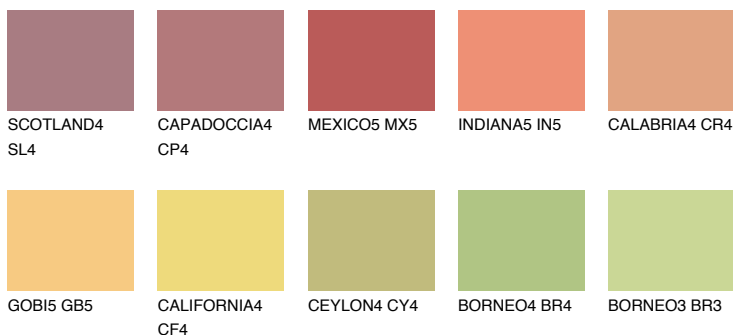

BARBADOS5 BA5

48% **TSR** 61%

Matching colours

Цветове

Интензивни

За повече информация за мазилки и бои, вижте на
www.ceresit.bg