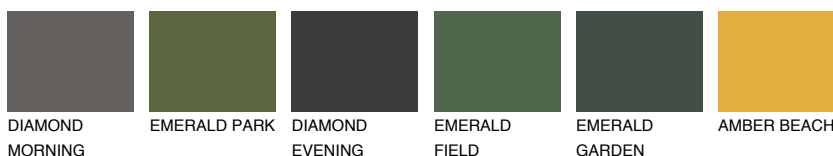

BARBADOS5 BA5

48% **TSR** 61%

Matching colours

Цветове

Интензивни

За повече информация за мазилки и бои, вижте на www.ceresit.bg

*Показаните цветове се отнасят за мазилки и бои Ceresit. Поради използването на цифрови техники, представените цветове може да се различават от оригиналните и поради тази причина не могат да се разглеждат като надеждно цветово представяне. Препоръчваме да проверите автентични цветови мостри.