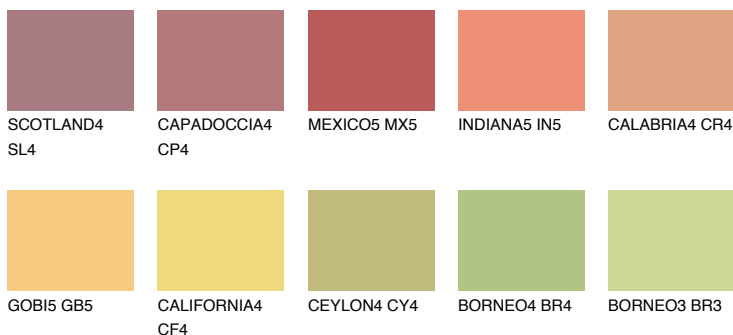

BARBADOS5 BA5

48% **TSR** 61%

Matching colours

Цветове

Интензивни

За повече информация за мазилки и бои, вижте на www.ceresit.bg

*Показаните цветове се отнасят за мазилки и бои Ceresit. Поради използването на цифрови техники, представените цветове може да се различават от оригиналните и поради тази причина не могат да се разглеждат като надеждно цветово представяне. Препоръчваме да проверите автентични цветови мостри.