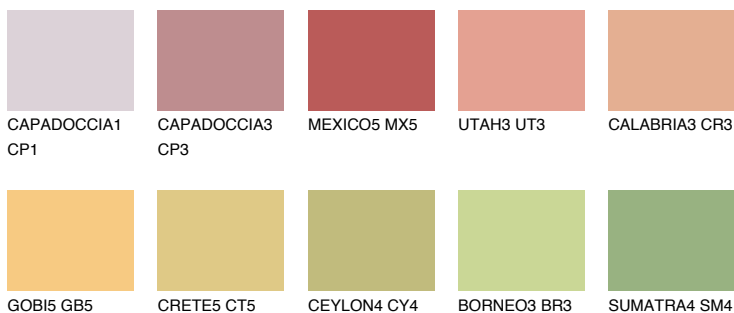

BARBADOS4 BA4

51% TSR 61%

Matching colours

Цветове

Интензивни

За повече информация за мазилки и бои, вижте на
www.ceresit.bg