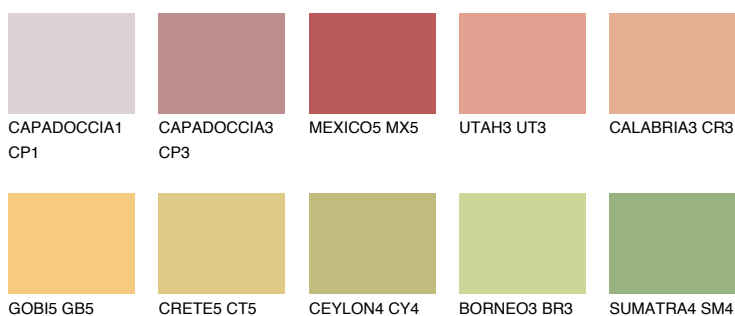

## BARBADOS4 BA4

51% **TSR** 61%

### Matching colours

#### Цветове

#### Интензивни

За повече информация за мазилки и бои, вижте на [www.ceresit.bg](http://www.ceresit.bg)

\*Показаните цветове се отнасят за мазилки и бои Ceresit. Поради използването на цифрови техники, представените цветове може да се различават от оригиналните и поради тази причина не могат да се разглеждат като надеждно цветово представяне. Препоръчваме да проверите автентични цветови мостри.