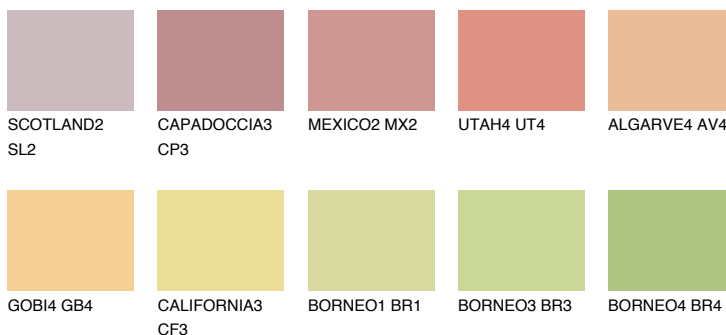

BARBADOS3 BA3

56% TSR 62%

Matching colours

Цветове

Интензивни

За повече информация за мазилки и бои, вижте на
www.ceresit.bg