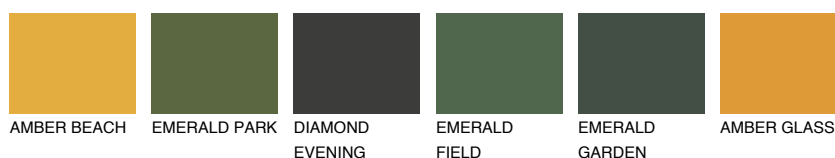

**BARBADOS3 BA3**56% **TSR** 62%**Matching colours****Цветове****Интензивни**

За повече информация за мазилки и бои, вижте на  
[www.ceresit.bg](http://www.ceresit.bg)

\*Показаните цветове се отнасят за мазилки и бои Ceresit. Поради използването на цифрови техники, представените цветове може да се различават от оригиналните и поради тази причина не могат да се разглеждат като надеждно цветово представяне. Препоръчваме да проверите автентични цветови мостри.