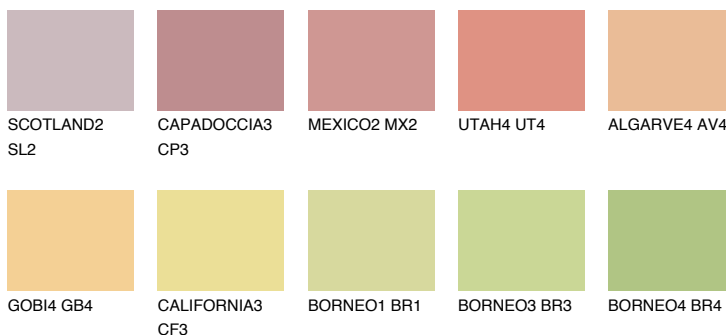

BARBADOS3 BA3

56% **TSR** 62%

Matching colours

Цветове

Интензивни

За повече информация за мазилки и бои, вижте на
www.ceresit.bg