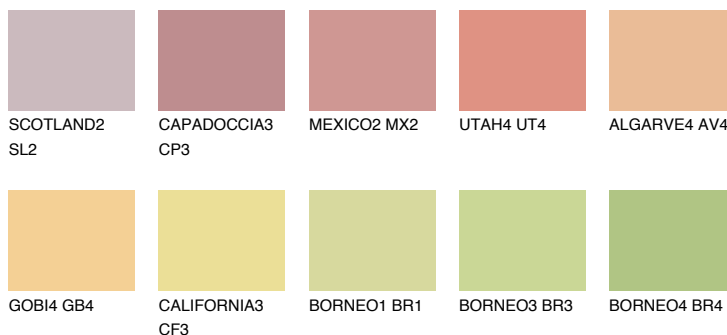

**BARBADOS3 BA3**56% **TSR** 62%**Matching colours****Цветове****Интензивни**

За повече информация за мазилки и бои, вижте на  
[www.ceresit.bg](http://www.ceresit.bg)

\*Показаните цветове се отнасят за мазилки и бои Ceresit. Поради използването на цифрови техники, представените цветове може да се различават от оригиналните и поради тази причина не могат да се разглеждат като надеждно цветово представяне. Препоръчваме да проверите автентични цветови мостри.