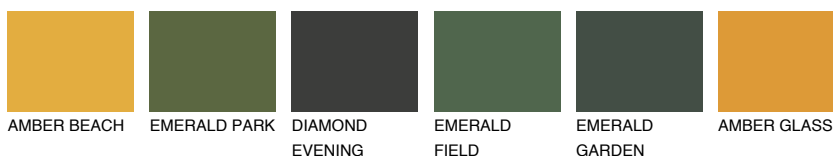

BARBADOS3 BA3

56% **TSR** 62%

Matching colours

Цветове

Интензивни

За повече информация за мазилки и бои, вижте на
www.ceresit.bg