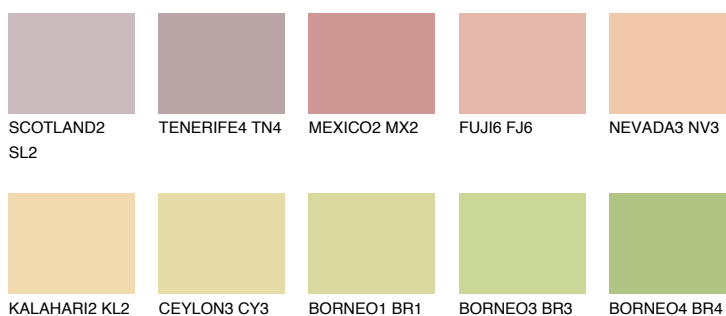

**BARBADOS2 BA2**61% **TSR** 65%**Matching colours****Цветове****Интензивни**

За повече информация за мазилки и бои, вижте на
www.ceresit.bg

*Показаните цветове се отнасят за мазилки и бои Ceresit. Поради използването на цифрови техники, представените цветове може да се различават от оригиналните и поради тази причина не могат да се разглеждат като надеждно цветово представяне. Препоръчваме да проверите автентични цветови мостри.