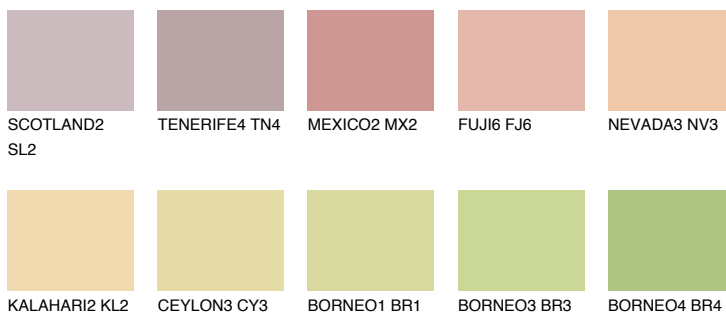

**BARBADOS2 BA2**61% **TSR** 65%**Matching colours****Цветове****Интензивни**

За повече информация за мазилки и бои, вижте на
www.ceresit.bg

*Показаните цветове се отнасят за мазилки и бои Ceresit. Поради използването на цифрови техники, представените цветове може да се различават от оригиналните и поради тази причина не могат да се разглеждат като надеждно цветово представяне. Препоръчваме да проверите автентични цветови мостри.