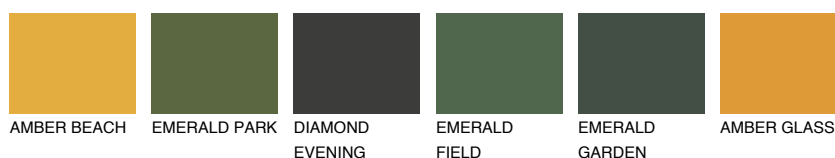

**BARBADOS2 BA2**61% **TSR** 65%**Matching colours****Цветове****Интензивни**

За повече информация за мазилки и бои, вижте на
www.ceresit.bg

*Показаните цветове се отнасят за мазилки и бои Ceresit. Поради използването на цифрови техники, представените цветове може да се различават от оригиналните и поради тази причина не могат да се разглеждат като надеждно цветово представяне. Препоръчваме да проверите автентични цветови мостри.