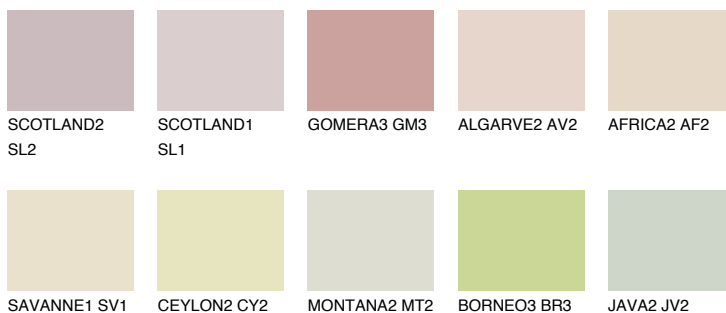


**BARBADOS1 BA1**72% **TSR** 70%

Matching colours

Цветове

Интензивни

За повече информация за мазилки и бои, вижте на
www.ceresit.bg