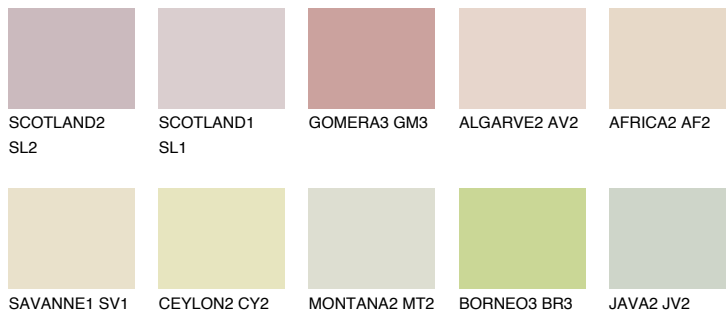

BARBADOS1 BA1

72% **TSR** 70%

Matching colours

Цветове

Интензивни

За повече информация за мазилки и бои, вижте на
www.ceresit.bg