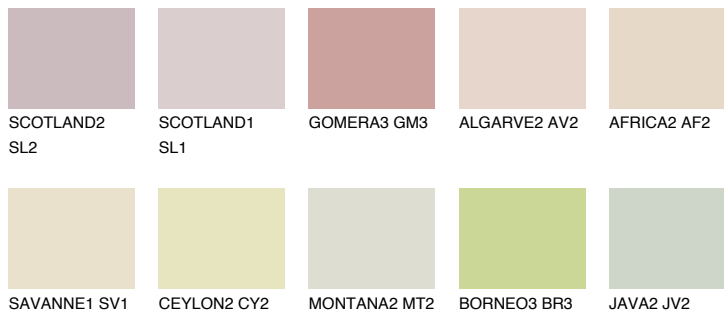


**BARBADOS1 BA1**72% **TSR** 70%

Matching colours

Цветове

Интензивни

За повече информация за мазилки и бои, вижте на
www.ceresit.bg

*Показаните цветове се отнасят за мазилки и бои Ceresit. Поради използването на цифрови техники, представените цветове може да се различават от оригиналните и поради тази причина не могат да се разглеждат като надеждно цветово представяне. Препоръчваме да проверите автентични цветови мостри.