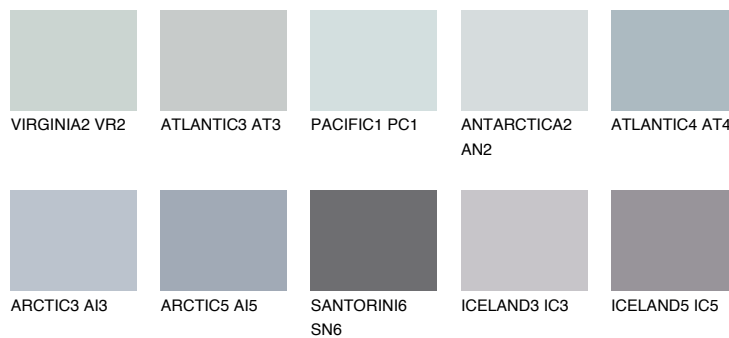

ANTARCTICA5 AN5

66% **TSR** 59%

Matching colours

Цветове

Интензивни

За повече информация за мазилки и бои, вижте на www.ceresit.bg