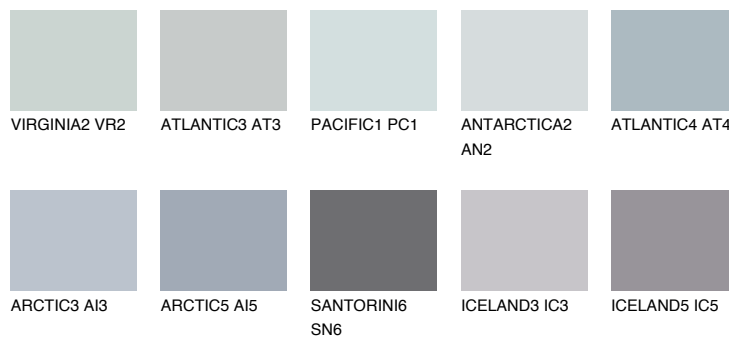

## ANTARCTICA5 AN5

66% **TSR** 59%

### Matching colours

#### Цветове