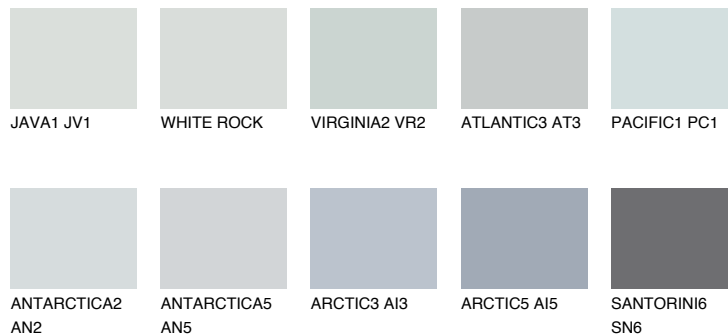

ANTARCTICA3 AN369% **TSR** 64%**Matching colours****Цветове****Интензивни**

За повече информация за мазилки и бои, вижте на
www.ceresit.bg

*Показаните цветове се отнасят за мазилки и бои Ceresit. Поради използването на цифрови техники, представените цветове може да се различават от оригиналните и поради тази причина не могат да се разглеждат като надеждно цветово представяне. Препоръчваме да проверите автентични цветови мостри.