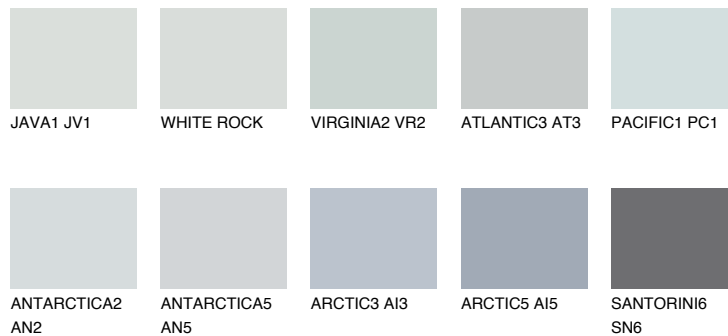

## ANTARCTICA3 AN3

69% **TSR** 64%

### Matching colours

#### Цветове