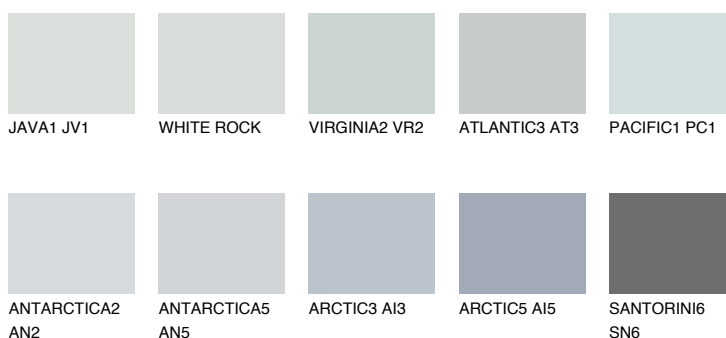

ANTARCTICA3 AN3

69% **TSR** 64%

Matching colours

Цветове

Интензивни

За повече информация за мазилки и бои, вижте на www.ceresit.bg

*Показаните цветове се отнасят за мазилки и бои Ceresit. Поради използването на цифрови техники, представените цветове може да се различават от оригиналните и поради тази причина не могат да се разглеждат като надеждно цветово представяне. Препоръчваме да проверите автентични цветови мостри.