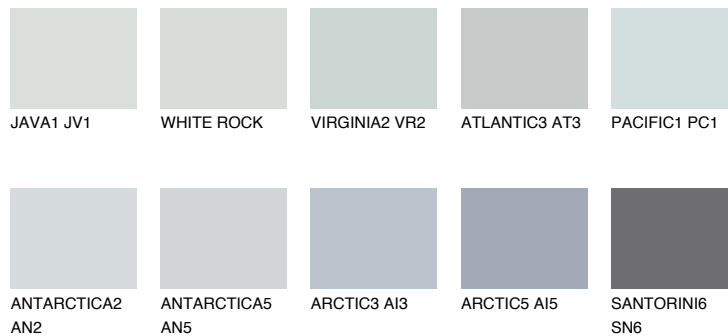

ANTARCTICA3 AN3

69% **TSR** 64%

Matching colours

Цветове

Интензивни

За повече информация за мазилки и бои, вижте на www.ceresit.bg

*Показаните цветове се отнасят за мазилки и бои Ceresit. Поради използването на цифрови техники, представените цветове може да се различават от оригиналните и поради тази причина не могат да се разглеждат като надеждно цветово представяне. Препоръчваме да проверите автентични цветови мостри.