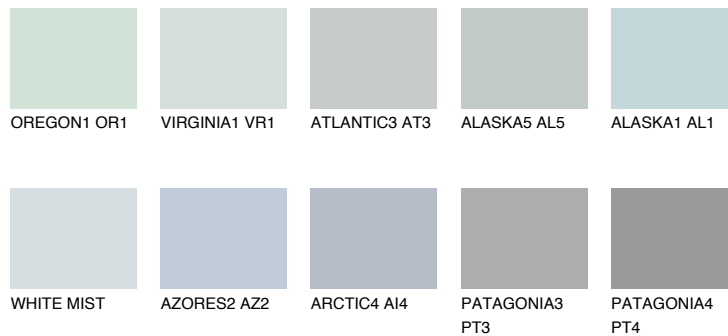

## ANTARCTICA2 AN2

71% **TSR** 64%

### Matching colours

#### Цветове