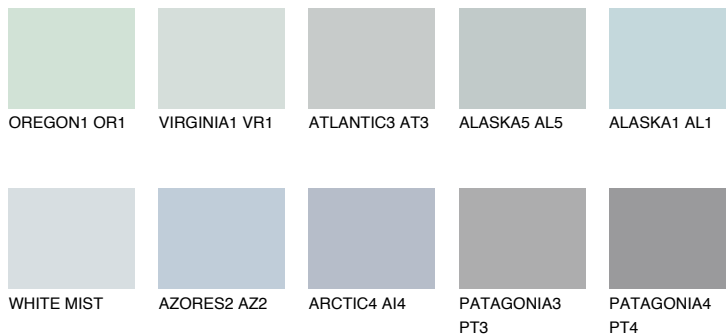

**ANTARCTICA2 AN2**71% **TSR** 64%**Matching colours****Цветове****Интензивни**

За повече информация за мазилки и бои, вижте на  
[www.ceresit.bg](http://www.ceresit.bg)