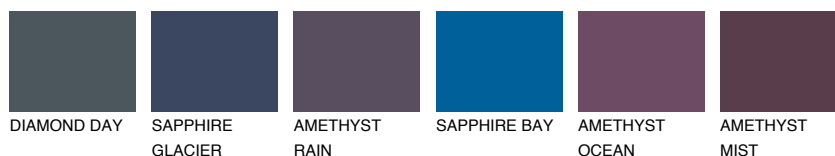

**ANTARCTICA2 AN2**71% **TSR** 64%**Matching colours****Цветове****Интензивни**

За повече информация за мазилки и бои, вижте на  
[www.ceresit.bg](http://www.ceresit.bg)