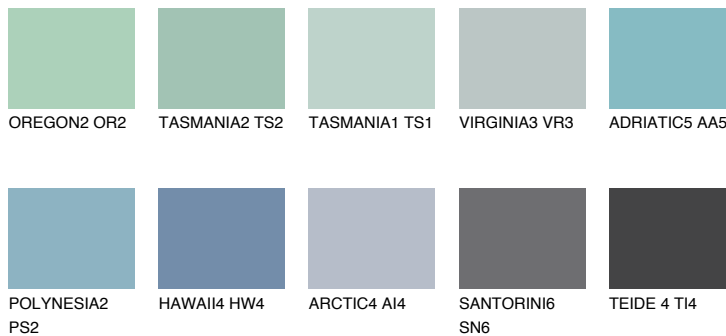

**ТАНИТІ2 TH2**☀ 45% **TSR 46%**

Matching colours

Цвѳове

Интензивни

За повече информация за мазилки и бои, вижте на
www.ceresit.bg