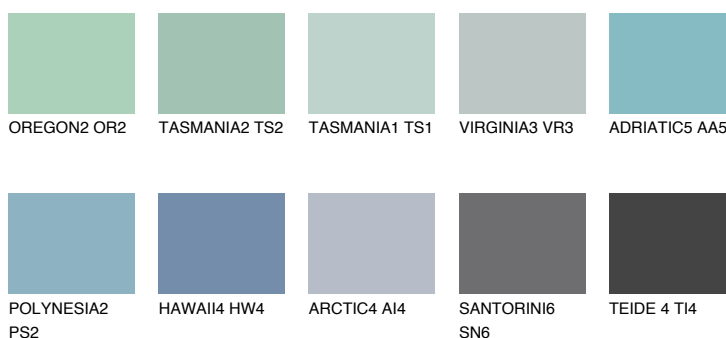

ТАНИТІ2 ТН2

☀ 45% **TSR** 46%

Matching colours

Цвѳове

Интѳзивни

За повече информация за мазилки и бои, вижте на
www.ceresit.bg

*Показаните цвѳове се отнасят за мазилки и бои Ceresit. Поради използването на цифрови техники, представените цвѳове може да се различават от оригиналните и поради тази причина не могат да се разглеждат като надеждно цвѳово представяне. Препоръчваме да проверите автѳентични цвѳови мостри.