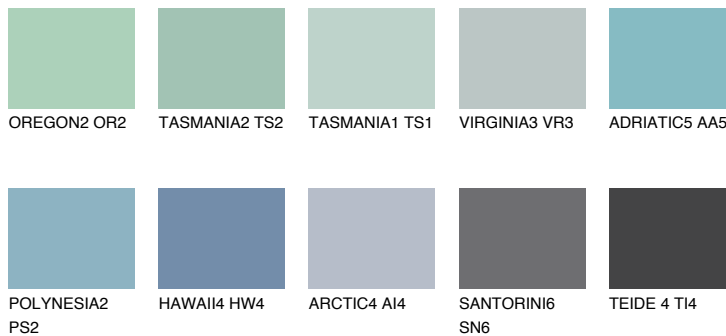

**TANI2 TH2**☀ 45% **TSR 46%**

Matching colours

Цветове

Интензивни

За повече информация за мазилки и бои, вижте на
www.ceresit.bg