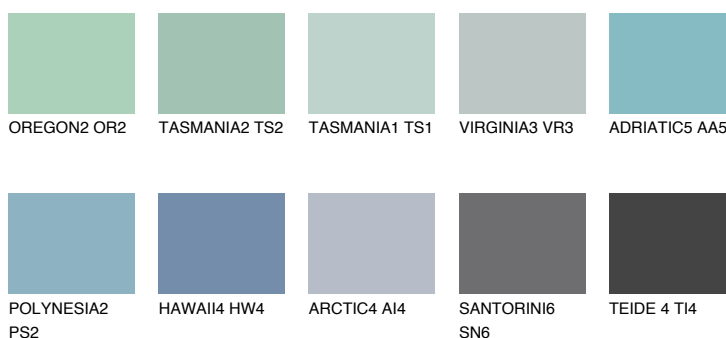

**TANI2 TH2**☀ 45% **TSR 46%**

Matching colours

Цветове

Интензивни

За повече информация за мазилки и бои, вижте на
www.ceresit.bg

*Показаните цветове се отнасят за мазилки и бои Ceresit. Поради използването на цифрови техники, представените цветове може да се различават от оригиналните и поради тази причина не могат да се разглеждат като надеждно цветово представяне. Препоръчваме да проверите автентични цветови мостри.