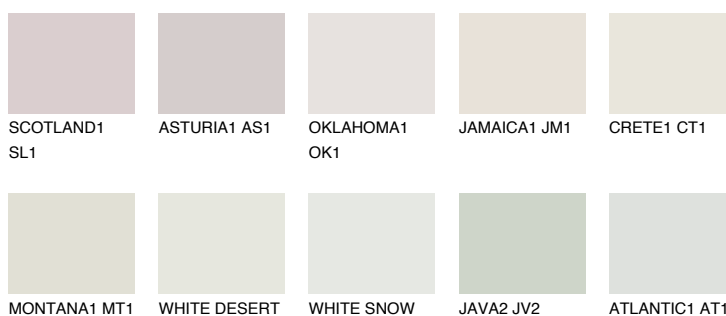

**ANTARCTICA1 AN1**

81% **TSR** 71%

## Matching colours

### Цветове