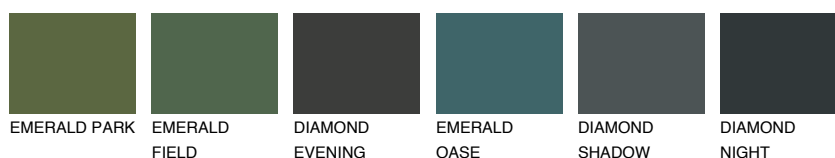

**ANTARCTICA1 AN1**81% **TSR** 71%**Matching colours****Цветове****Интензивни**

За повече информация за мазилки и бои, вижте на  
[www.ceresit.bg](http://www.ceresit.bg)

\*Показаните цветове се отнасят за мазилки и бои Ceresit. Поради използването на цифрови техники, представените цветове може да се различават от оригиналните и поради тази причина не могат да се разглеждат като надеждно цветово представяне. Препоръчваме да проверите автентични цветови мостри.