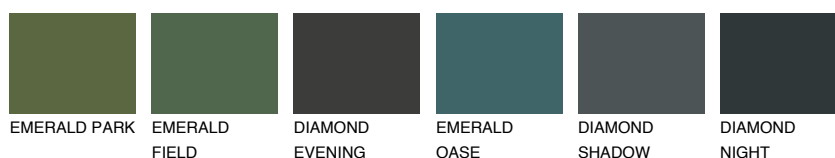

ANTARCTICA1 AN181% **TSR** 71%**Matching colours****Цветове****Интензивни**

За повече информация за мазилки и бои, вижте на
www.ceresit.bg

*Показаните цветове се отнасят за мазилки и бои Ceresit. Поради използването на цифрови техники, представените цветове може да се различават от оригиналните и поради тази причина не могат да се разглеждат като надеждно цветово представяне. Препоръчваме да проверите автентични цветови мостри.