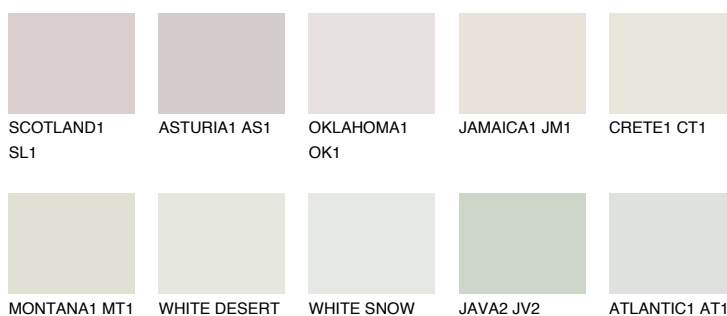

**ANTARCTICA1 AN1**81% **TSR** 71%**Matching colours****Цветове****Интензивни**

За повече информация за мазилки и бои, вижте на  
[www.ceresit.bg](http://www.ceresit.bg)