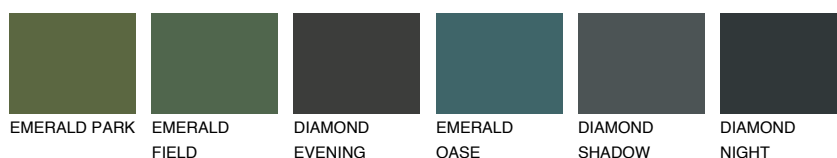

**ANTARCTICA1 AN1**81% **TSR** 71%**Matching colours****Цветове****Интензивни**

За повече информация за мазилки и бои, вижте на  
[www.ceresit.bg](http://www.ceresit.bg)