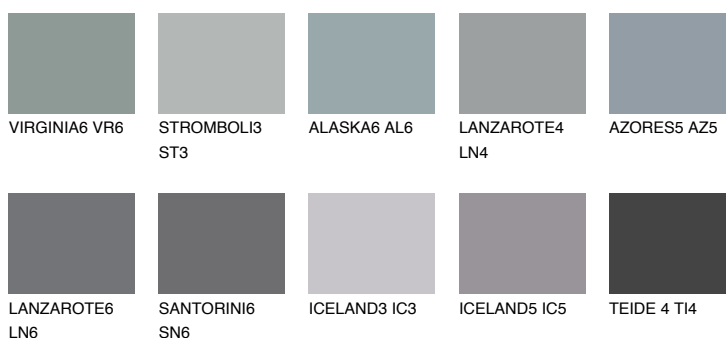

LANSAROTE5 LN5

☀ 25% **TSR** 23%

Matching colours

Цветове

Интензивни

За повече информация за мазилки и бои, вижте на
www.ceresit.bg