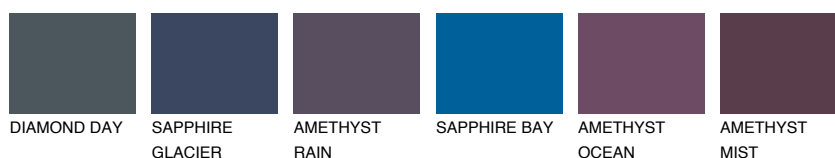

LANSAROTE5 LN5

☀ 25% **TSR** 23%

Matching colours

Цветове

Интензивни

За повече информация за мазилки и бои, вижте на
www.ceresit.bg