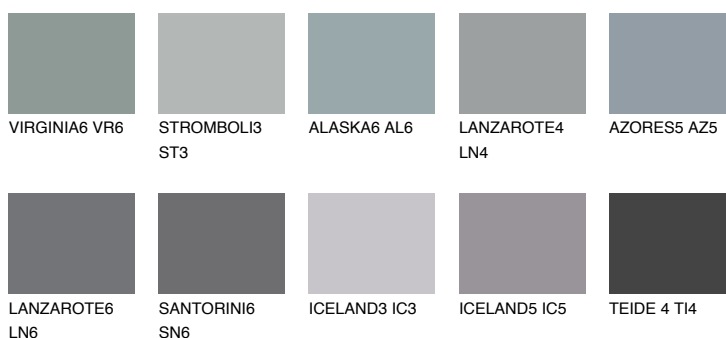

LANSAROTE5 LN5

☀ 25% **TSR** 23%

Matching colours

Цветове

Интензивни

За повече информация за мазилки и бои, вижте на www.ceresit.bg