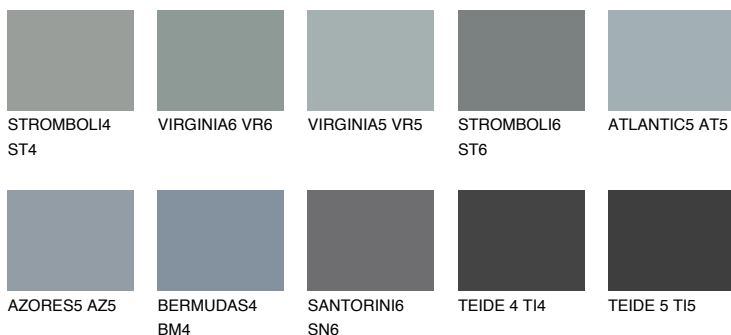

LANZAROTE4 LN4

☀ 35% **TSR 32%**

Matching colours

Цветове

Интензивни

За повече информация за мазилки и бои, вижте на
www.ceresit.bg