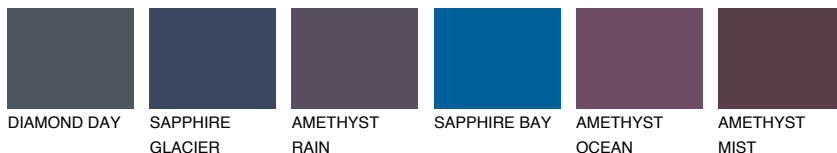

LANZAROTE4 LN4

☀ 35% **TSR 32%**

Matching colours

Цветове

Интензивни

За повече информация за мазилки и бои, вижте на
www.ceresit.bg