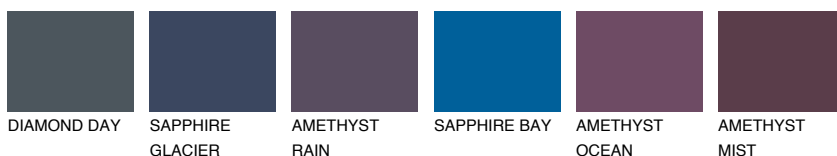

LANZAROTE4 LN4

☀ 35% **TSR 32%**

Matching colours

Цветове

Интензивни

За повече информация за мазилки и бои, вижте на
www.ceresit.bg