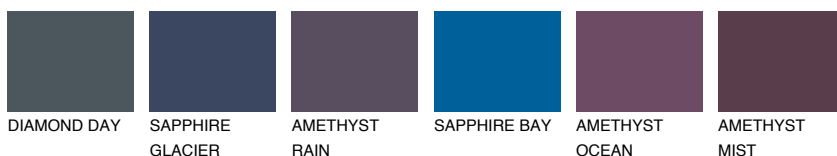

Интензивни