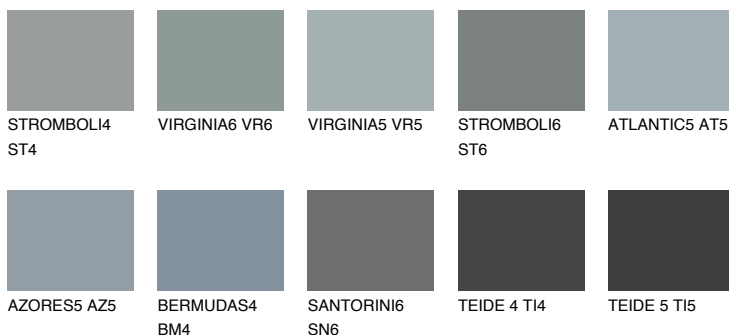

## LANSAROTE4 LN4

☀ 35%    **TSR 32%**

### Matching colours

#### Цветове