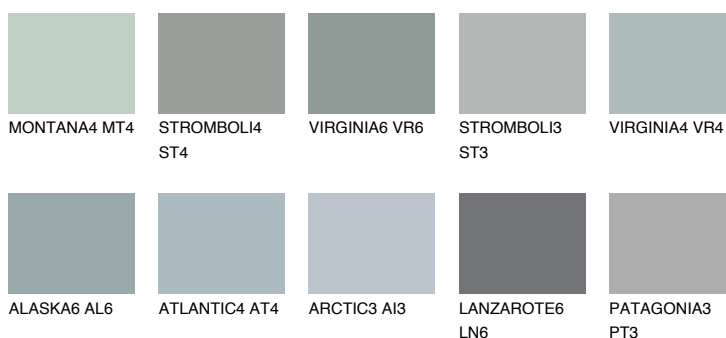

LANZAROTE3 LN3

44% **TSR** 40%

Matching colours

Цветове

Интензивни

За повече информация за мазилки и бои, вижте на www.ceresit.bg

*Показаните цветове се отнасят за мазилки и бои Ceresit. Поради използването на цифрови техники, представените цветове може да се различават от оригиналните и поради тази причина не могат да се разглеждат като надеждно цветово представяне. Препоръчваме да проверите автентични цветови мостри.