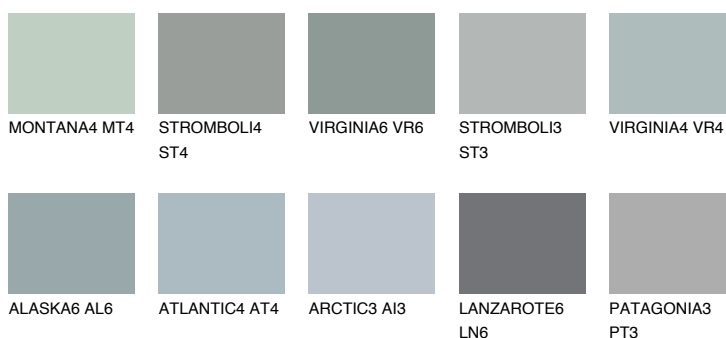

LANTAROTE3 LN3

44% **TSR** 40%

Matching colours

Цветове

Интензивни

За повече информация за мазилки и бои, вижте на www.ceresit.bg

*Показаните цветове се отнасят за мазилки и бои Ceresit. Поради използването на цифрови техники, представените цветове може да се различават от оригиналните и поради тази причина не могат да се разглеждат като надеждно цветово представяне. Препоръчваме да проверите автентични цветови мостри.