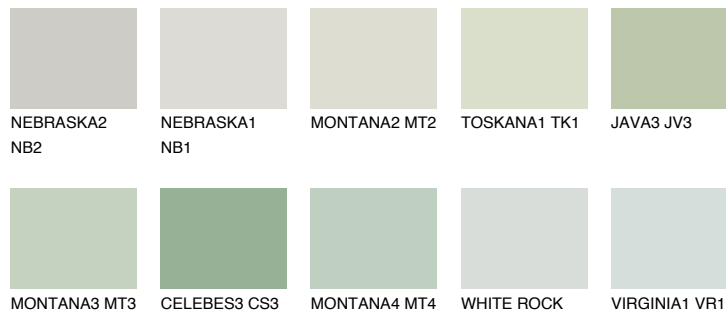

LANSAROTE2 LN2

63% **TSR** 59%

Matching colours

Цветове

Интензивни

За повече информация за мазилки и бои, вижте на
www.ceresit.bg