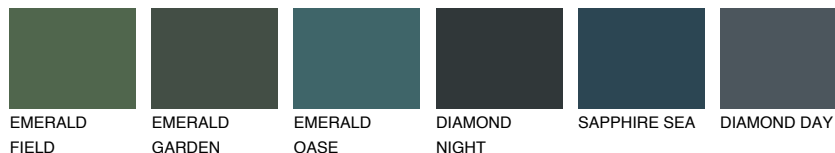

LANSAROTE2 LN2

63% **TSR** 59%

Matching colours

Цветове

Интензивни

За повече информация за мазилки и бои, вижте на
www.ceresit.bg