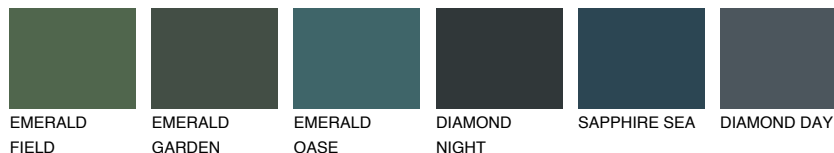

**LANZAROTE2 LN2**63% **TSR** 59%**Matching colours****Цветове****Интензивни**

За повече информация за мазилки и бои, вижте на  
[www.ceresit.bg](http://www.ceresit.bg)