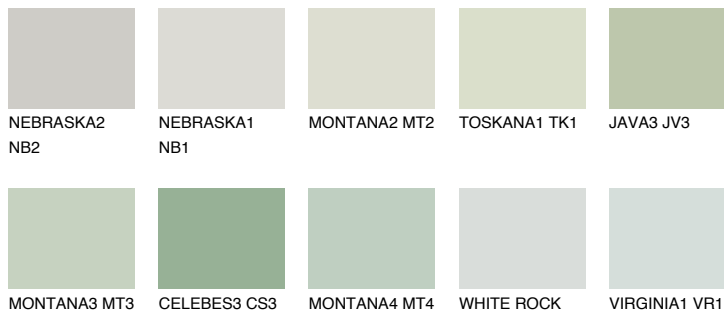

**LANZAROTE2 LN2**63% **TSR** 59%**Matching colours****Цветове****Интензивни**

За повече информация за мазилки и бои, вижте на  
[www.ceresit.bg](http://www.ceresit.bg)