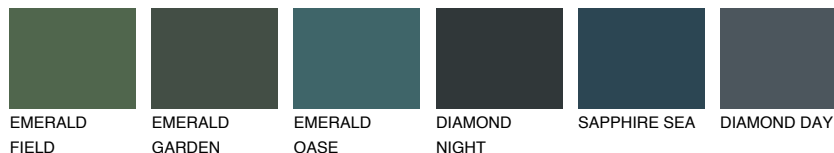

LANZAROTE2 LN263% **TSR** 59%**Matching colours****Цветове****Интензивни**

За повече информация за мазилки и бои, вижте на
www.ceresit.bg

*Показаните цветове се отнасят за мазилки и бои Ceresit. Поради използването на цифрови техники, представените цветове може да се различават от оригиналните и поради тази причина не могат да се разглеждат като надеждно цветово представяне. Препоръчваме да проверите автентични цветови мостри.