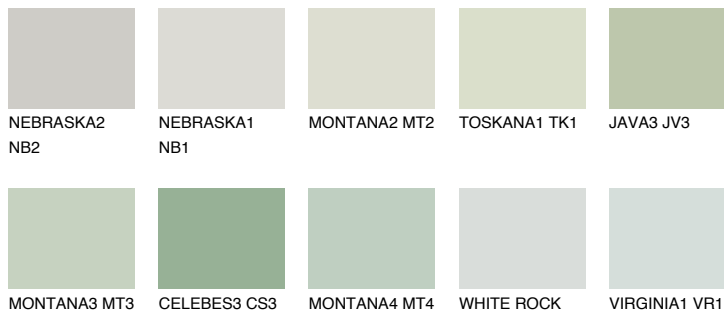

LANZAROTE2 LN263% **TSR** 59%**Matching colours****Цветове****Интензивни**

За повече информация за мазилки и бои, вижте на
www.ceresit.bg

*Показаните цветове се отнасят за мазилки и бои Ceresit. Поради използването на цифрови техники, представените цветове може да се различават от оригиналните и поради тази причина не могат да се разглеждат като надеждно цветово представяне. Препоръчваме да проверите автентични цветови мостри.