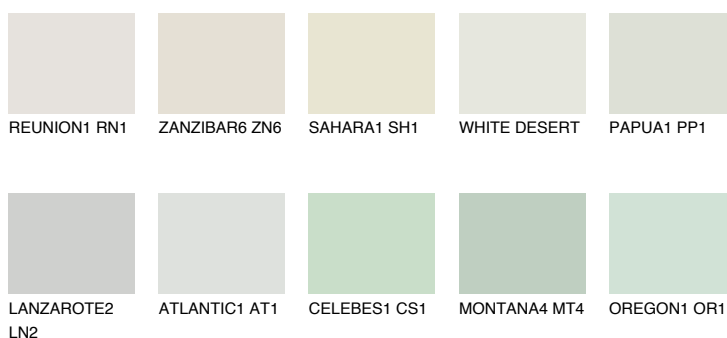

LANZAROTE1 LN175% **TSR** 73%**Matching colours****Цветове****Интензивни**

За повече информация за мазилки и бои, вижте на
www.ceresit.bg