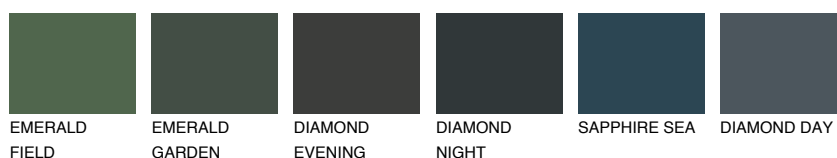

LANZAROTE1 LN175% **TSR** 73%**Matching colours****Цветове****Интензивни**

За повече информация за мазилки и бои, вижте на
www.ceresit.bg